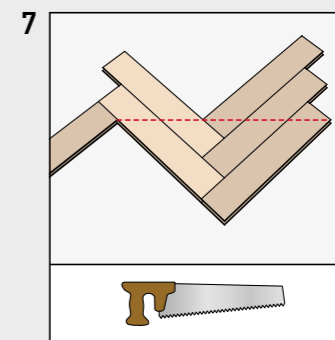

Installation clip:  
 YouTube-Chanel  
**SWISS KRONO**  
 Heiligengrabe