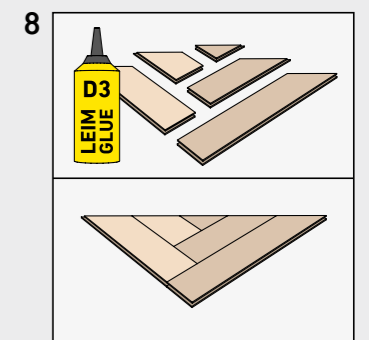

Installation clip:  
 YouTube-Chanel  
**SWISS KRONO**  
 Heiligengrabe