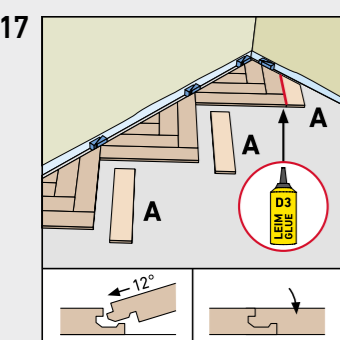

Installation clip:  
 YouTube-Chanel  
**SWISS KRONO**  
 Heiligengrabe