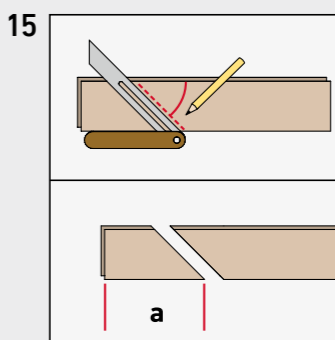

Installation clip:  
 YouTube-Chanel  
**SWISS KRONO**  
 Heiligengrabe