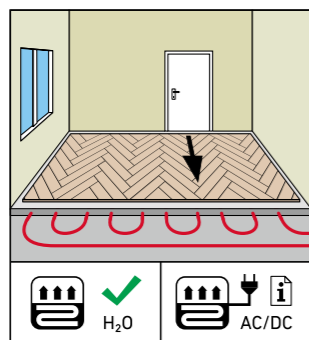

Installation clip:  
 YouTube-Chanel  
**SWISS KRONO**  
 Heiligengrabe