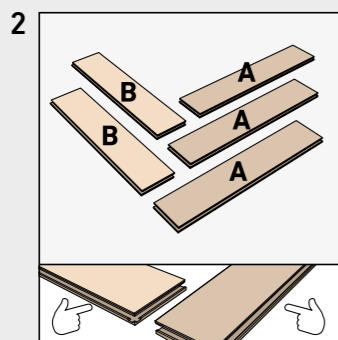

Installation clip:  
 YouTube-Chanel  
**SWISS KRONO**  
 Heiligengrabe