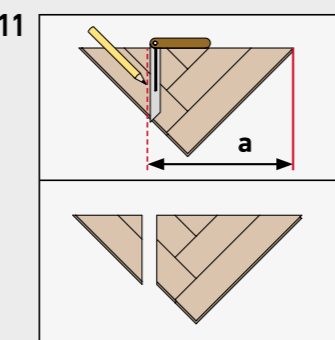

Installation clip:  
 YouTube-Chanel  
**SWISS KRONO**  
 Heiligengrabe