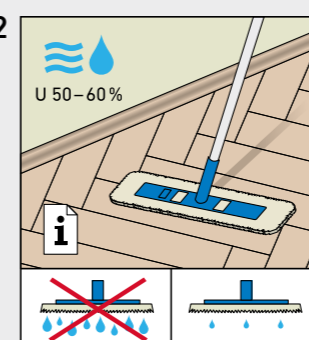

Installation clip:  
 YouTube-Chanel  
**SWISS KRONO**  
 Heiligengrabe