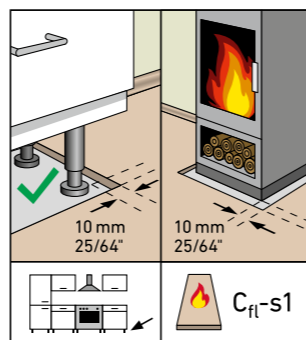

Installation clip:  
 YouTube-Chanel  
**SWISS KRONO**  
 Heiligengrabe