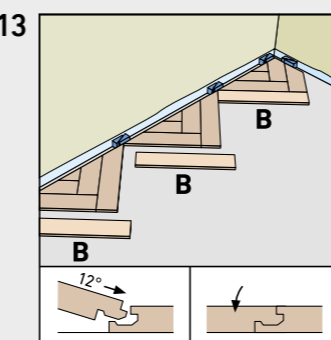

Installation clip:  
 YouTube-Chanel  
**SWISS KRONO**  
 Heiligengrabe