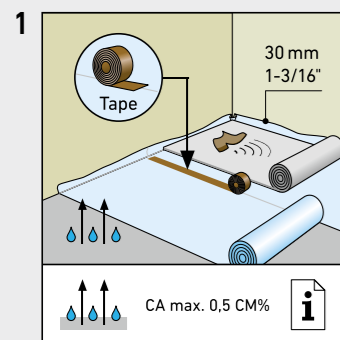

Installation clip:  
 YouTube-Chanel  
**SWISS KRONO**  
 Heiligengrabe