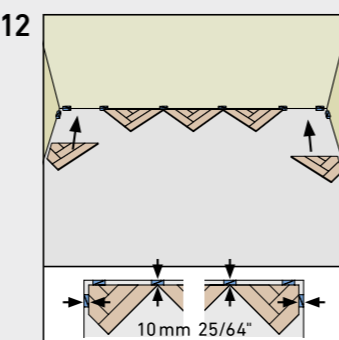

Installation clip:  
 YouTube-Chanel  
**SWISS KRONO**  
 Heiligengrabe