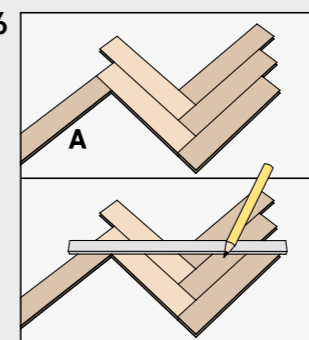

Installation clip:  
 YouTube-Chanel  
**SWISS KRONO**  
 Heiligengrabe