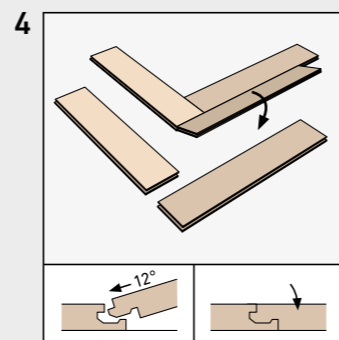

Installation clip:  
 YouTube-Chanel  
**SWISS KRONO**  
 Heiligengrabe