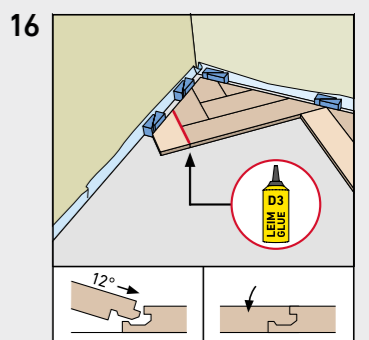

Installation clip:  
 YouTube-Chanel  
**SWISS KRONO**  
 Heiligengrabe