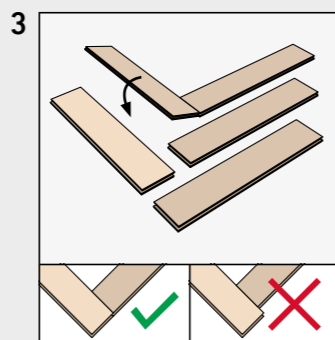

Installation clip:  
 YouTube-Chanel  
**SWISS KRONO**  
 Heiligengrabe