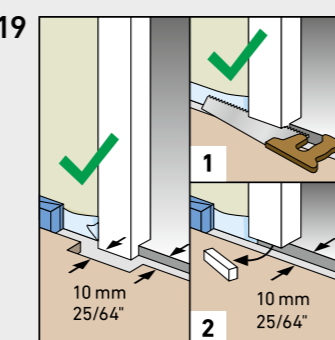

Installation clip:  
 YouTube-Chanel  
**SWISS KRONO**  
 Heiligengrabe