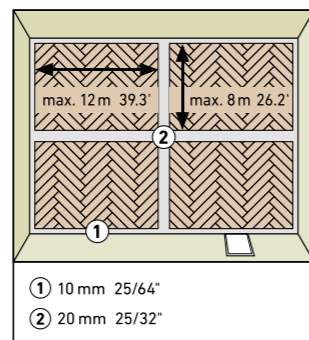

Installation clip:  
 YouTube-Chanel  
**SWISS KRONO**  
 Heiligengrabe