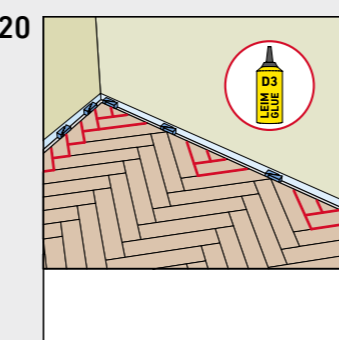

Installation clip:  
 YouTube-Chanel  
**SWISS KRONO**  
 Heiligengrabe