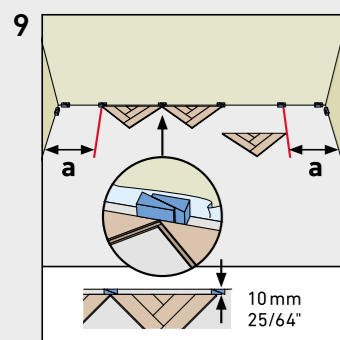

Installation clip:  
 YouTube-Chanel  
**SWISS KRONO**  
 Heiligengrabe